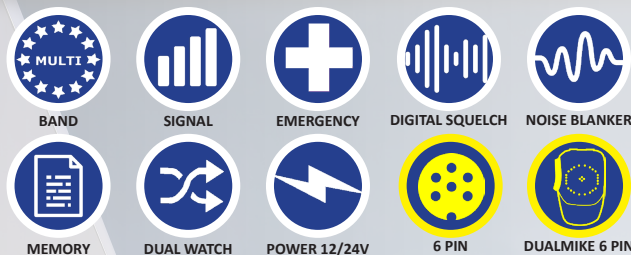

MIDLAND®

ALAN 48 PRO

Ο **ALAN 48** εξελίσσεται για ακόμη μια φορά με στόχο την κάλυψη ακόμα περισσότερων αναγκών για τους επαγγελματίες. Έτσι, από **ALAN 48 PLUS MULTI** γίνεται **ALAN 48 PRO**. Ο νέος αυτός πομποδέκτης αυτοκινήτου, βασισμένος στα ήδη αξιόλογα χαρακτηριστικά του, προσθέτει μερικά νέα ειδικά σχεδιασμένα για τους επαγγελματίες. Η λειτουργία **Digital Squelch** σε συνδυασμό με τη **Noise Blanker** προσφέρει ακόμα πιο ευχάριστη ακρόαση στο χρήστη μιας και ηλεκτρονικά πλέον απομονώνονται όλοι οι θόρυβοι. Επιπλέον, η **δυνατότητα τροφοδοσίας και 12V και 24V DC** χαρίζει ευκολία στην τοποθέτηση για την εγκαταστάτη. Τέλος, η νέα σειρά ασύρματων και ενσύρματων μικροφώνων **DUAL MIKE 6 PIN*** διευρύνει τα όρια επικοινωνίας των χρηστών, μέσω της εφαρμογής **CB TALK** η οποία προσφέρει τη δυνατότητα επικοινωνίας από τη μία πλευρά του πλανήτη στην άλλη!

ΚΥΡΙΑ ΧΑΡΑΚΤΗΡΙΣΤΙΚΑ

- Φωτιζόμενη οθόνη, πολλαπλών ενδείξεων-λειτουργιών.
- Φωτιζόμενα πλήκτρα για διευκόλυνση κατά τη νυχτερινή χρήση.
- Ηλεκτρονικό S-meter και υποδοχή για εξωτερικό S-meter.
- Δυνατότητα τροφοδοσίας **12V/24V DC**.
- 40* κανάλια.
- Ισχύς εξόδου: 4* Watt.
- Γρήγορη επιλογή καναλιού.
- RF Gain, MIC Gain, SCAN, EMG, 5 μνήμες.
- Λειτουργία Squelch.
- Λειτουργία Noise Blanker.
- Μικρόφωνο με UP/DOWN.
- Κονέκτορας μικροφώνου **6pin**.